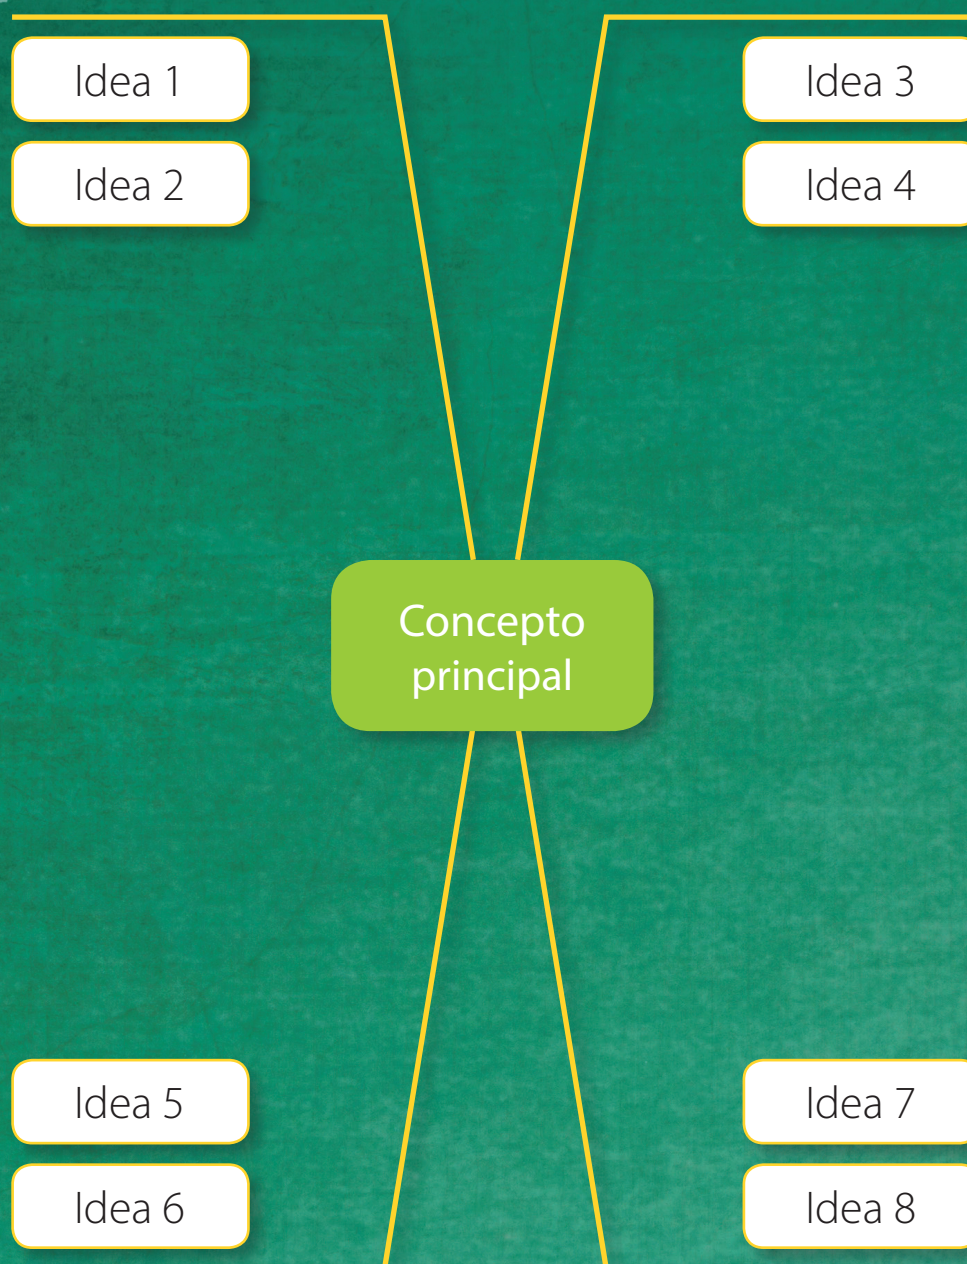

# Mapa de ideas de **red de araña**

Un mapa de ideas de red de araña es una buena forma de sintetizar y organizar las ideas más relevantes acerca de un tema. Se emplea para describir un concepto central, a partir del que surgen una serie de ideas. Es importante mencionar que no existe un límite definido para las ideas que se pueden desprender del concepto principal.

A continuación, se presenta un ejemplo de este tipo de organizador.

Algunas ventajas son que es fácil de elaborar y comprender, y muestra las ideas de forma clara y atractiva visualmente.